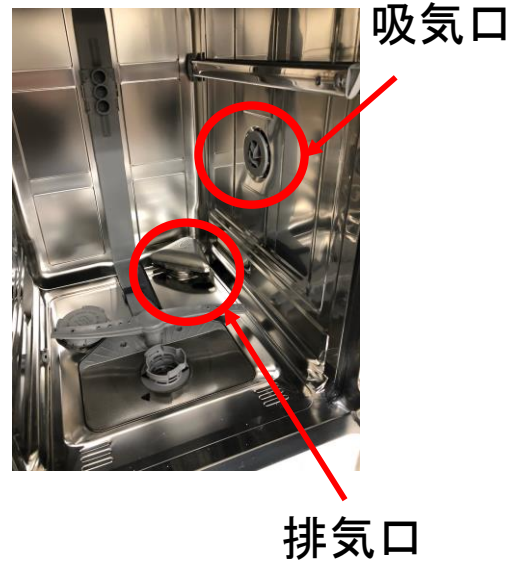

●食洗機の庫内の違い

①SPI46MS006はゼオライト・ドライシステムが搭載されていない為、吸気口、排気口が付いておりません。

SPI46MS006

SPI66MS006

②扉を開いた際に、扉裏にSPI46MS006にはゼオライトの記載は御座いません。